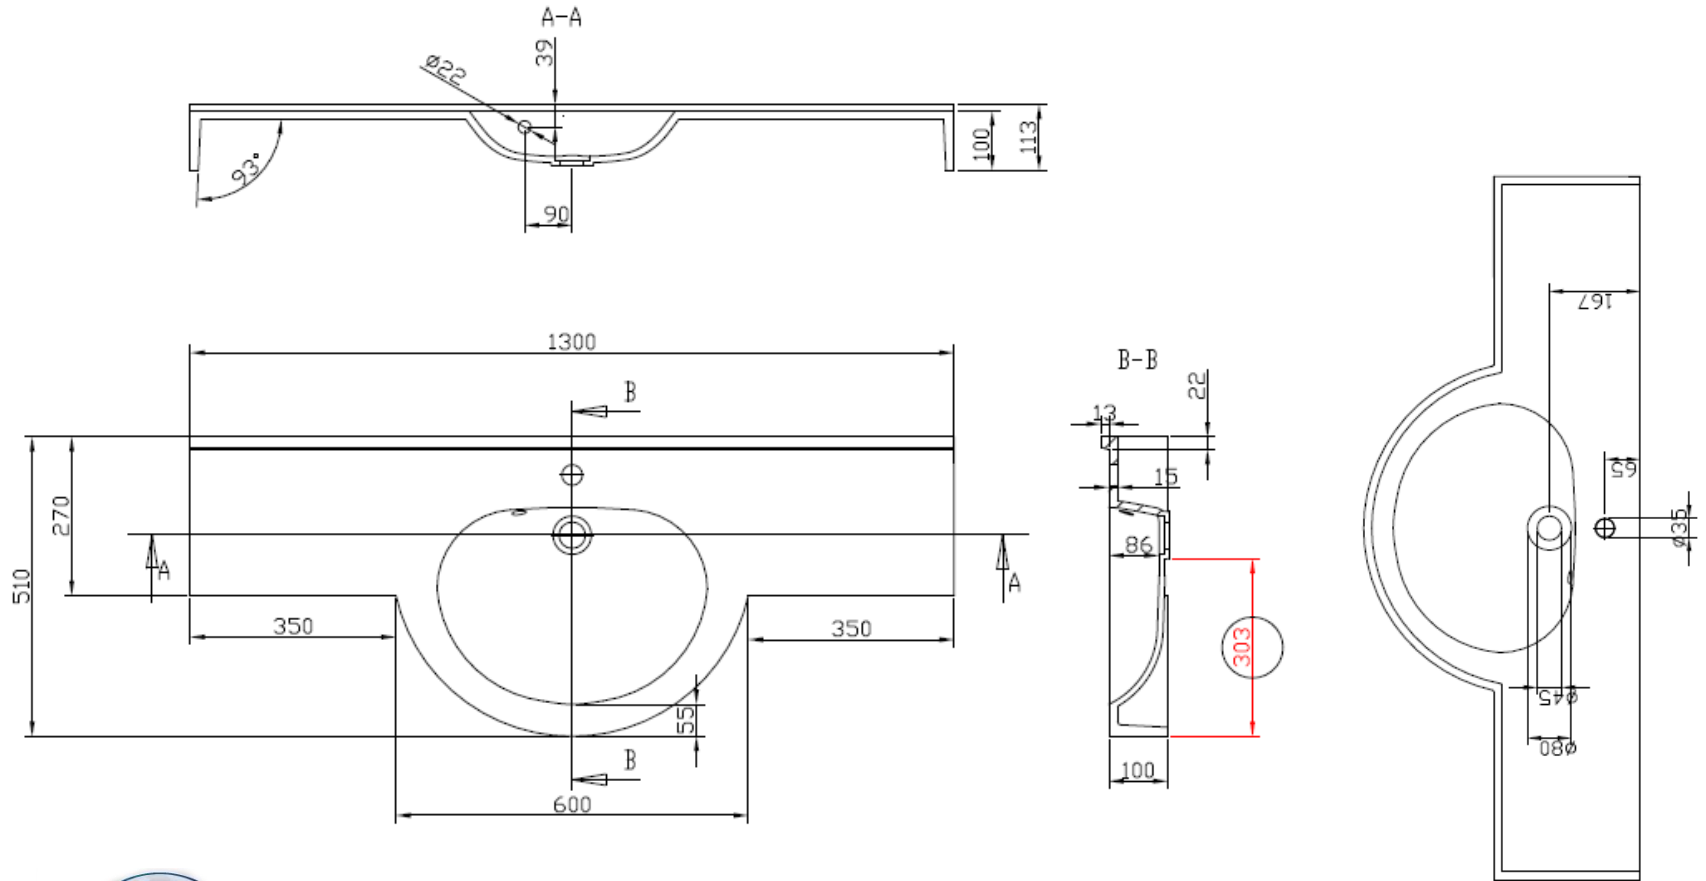

Profilé métallique en L, vissé et collé

Plan Vasque Florence 60 cm

Plan Vasque Florence 90 cm

Plan Vasque Florence 130 cm

Plan Vasque Double Florence 120 cm

Plan Vasque Florence 200 cm

Plan Vasque Toscane Pan Coupé

A-A

Plan Vasque New Toscane 90°

A-A

Plan Vasque Lombardie gauche

A-A

Plan Vasque Lombardie droite

A-A

Plan Vasque Messine

Plan Vasque Prato

Plan Vasque Vérone droite

Plan Vasque Vérone gauche

Plan Vasque Capri gauche

A-A

Plan Vasque Capri droite

Plan Vasque Côme matière pleine

Réalisations sur mesures