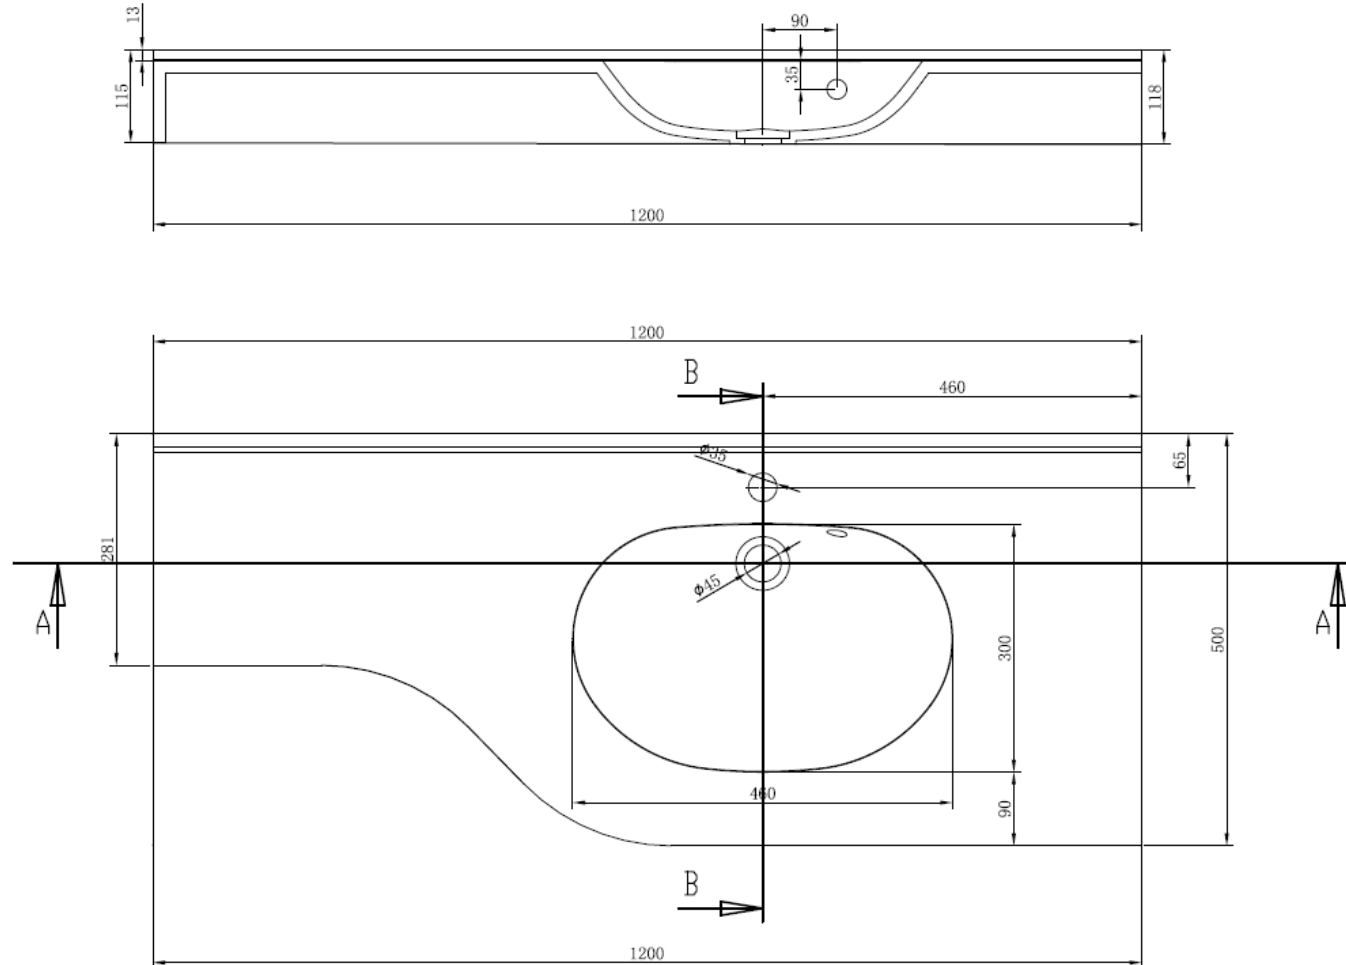

Profilé métallique en L, vissé et collé

Plan Vasque Florence 60 cm

Plan Vasque Florence 90 cm

Plan Vasque Florence 130 cm

Plan Vasque Double Florence 120 cm

Plan Vasque Florence 200 cm

Plan Vasque Toscane Pan Coupé

Plan Vasque Prato

Plan Vasque Vérone droite

Plan Vasque Vérone gauche

Plan Vasque Capri gauche

A-A

Plan Vasque Capri droite

Plan Vasque Côme matière pleine

Réalisations sur mesures