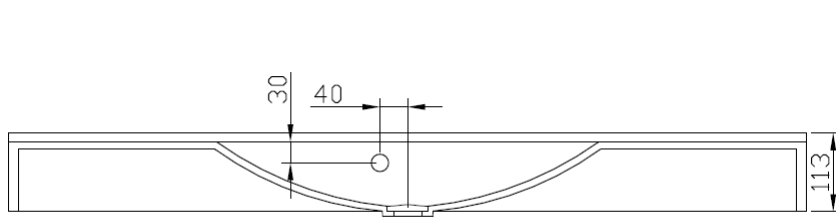

Plan Vasque Vérone gauche