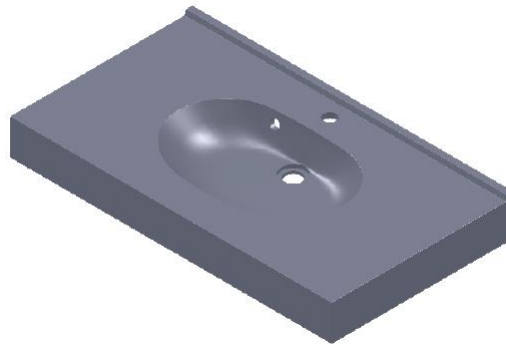

Plans vasques PMR 2023

Dossier technique plans vasques PMR

Matière composite thermo moulée alliant une forte teneur en carbonate de calcium à une résine synthétique, d'un poids semblable à celui de la pierre.

Ce produit ne possède ni joint ni soudage à froid permettant ainsi d'éviter les foyers de développement bactériologiques. L'intégralité de la vasque est recouverte d'un gelcoat permettant une isolation sanitaire.

En annexe l'avis technique attestant de la conformité des modèles vis-à-vis de l'accessibilité des personnes handicapées.

Principe de fixation :

Equerres pour les plans droits Florence, Cornières aluminium pour les plans d'angle Toscane

Profilé métallique en L, vissé et collé

Plan Vasque Florence 60 cm

Plan Vasque Florence 90 cm

Plan Vasque Florence 130 cm

Plan Vasque Double Florence 120 cm

Plan Vasque Florence 200 cm

Plan Vasque Toscane Pan Coupé