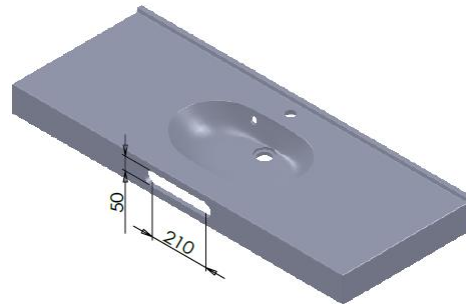

En annexe l'avis technique attestant de la conformité des modèles vis-à-vis de l'accessibilité des personnes handicapées.

Principe de fixation :

Equerres pour les plans droits Florence, Cornières aluminium pour les plans d'angle Toscane

Profilé métallique en L, vissé et collé

Plan Vasque Florence 60 cm

Plan Vasque Florence 90 cm

Plan Vasque Florence 130 cm

Plan Vasque Double Florence 120 cm

Plan Vasque Florence 200 cm

Plan Vasque Toscane Pan Coupé

A-A

Plan Vasque New Toscane 90°

A-A

Plan Vasque Lombardie gauche

A-A

Plan Vasque Lombardie droite

A-A

Plan Vasque Messine