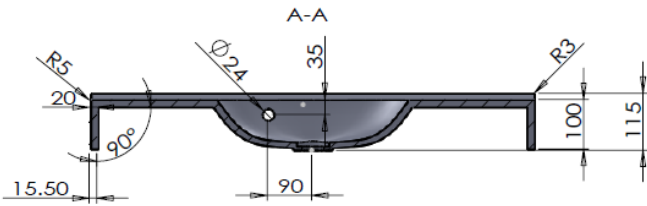

En annexe l'avis technique attestant de la conformité des modèles vis-à-vis de l'accessibilité des personnes handicapées.

Principe de fixation :

Equerres pour les plans droits Florence, Cornières aluminium pour les plans d'angle Toscane

Profilé métallique en L, vissé et collé

Plan Vasque Florence 60 cm

Plan Vasque Florence 90 cm

Plan Vasque Florence 130 cm

Plan Vasque Double Florence 120 cm

Plan Vasque Florence 200 cm

Plan Vasque Toscane Pan Coupé