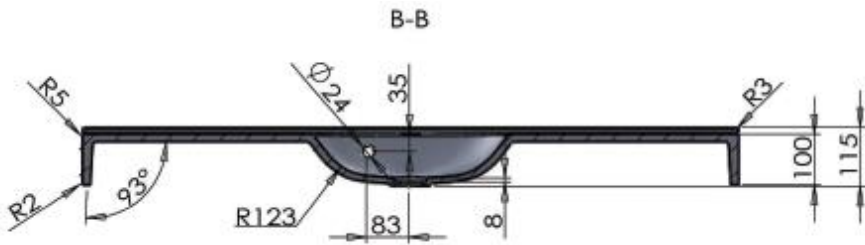

En annexe l'avis technique attestant de la conformité des modèles vis-à-vis de l'accessibilité des personnes handicapées.

Principe de fixation :

Equerres pour les plans droits Florence, Cornières aluminium pour les plans d'angle Toscane

Profilé métallique en L, vissé et collé

Plan Vasque Florence 60 cm

Plan Vasque Florence 90 cm

Plan Vasque Florence 130 cm

Plan Vasque Double Florence 120 cm

Plan Vasque Florence 200 cm

Plan Vasque Toscane Pan Coupé

A-A

Plan Vasque New Toscane 90°

A-A

Plan Vasque Lombardie gauche

A-A

Plan Vasque Lombardie droite

A-A

Plan Vasque Messine