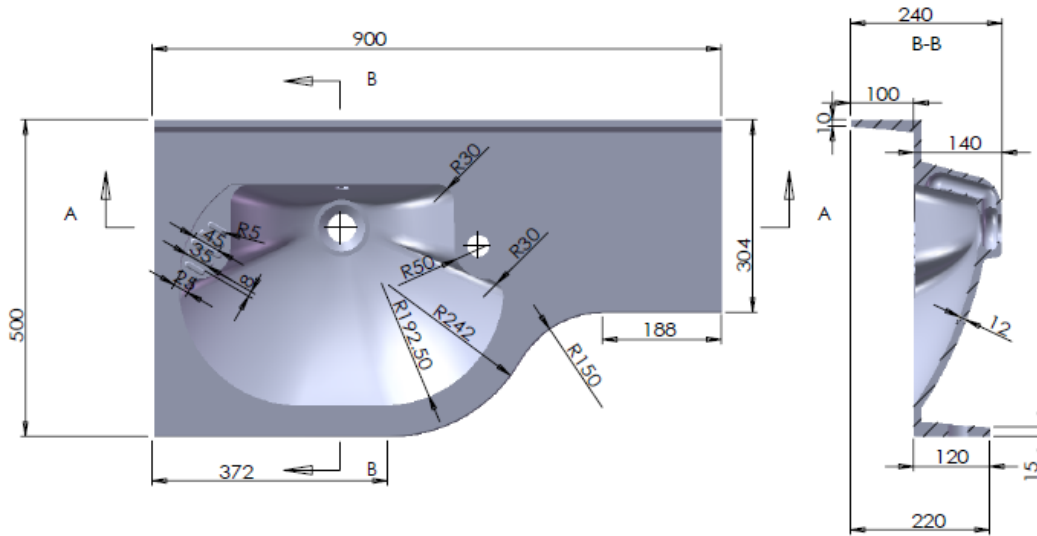

Profilé métallique en L, vissé et collé

Plan Vasque Florence 60 cm

Plan Vasque Florence 90 cm

Plan Vasque Florence 130 cm

Plan Vasque Double Florence 120 cm

Plan Vasque Florence 200 cm

Plan Vasque Toscane Pan Coupé

A-A

Plan Vasque New Toscane 90°

A-A

Plan Vasque Lombardie gauche

A-A

Plan Vasque Lombardie droite

A-A

Plan Vasque Messine

Plan Vasque Prato

Plan Vasque Vérone droite

Plan Vasque Vérone gauche

Plan Vasque Capri gauche

A-A

Plan Vasque Capri droite

Plan Vasque Côme matière pleine

Réalisations sur mesures