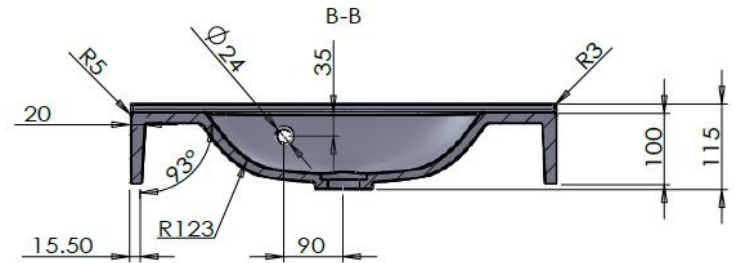

En annexe l'avis technique attestant de la conformité des modèles vis-à-vis de l'accessibilité des personnes handicapées.

Principe de fixation :

Equerres pour les plans droits Florence, Cornières aluminium pour les plans d'angle Toscane

Profilé métallique en L, vissé et collé

Plan Vasque Florence 60 cm

Plan Vasque Florence 90 cm

Plan Vasque Florence 130 cm

Plan Vasque Double Florence 120 cm

Plan Vasque Florence 200 cm

Plan Vasque Toscane Pan Coupé