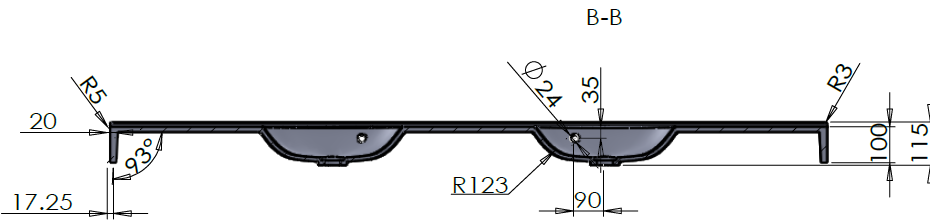

En annexe l'avis technique attestant de la conformité des modèles vis-à-vis de l'accessibilité des personnes handicapées.

Principe de fixation :

Equerres pour les plans droits Florence, Cornières aluminium pour les plans d'angle Toscane

Profilé métallique en L, vissé et collé

Plan Vasque Florence 60 cm

Plan Vasque Florence 90 cm

Plan Vasque Florence 130 cm

Plan Vasque Double Florence 120 cm

Plan Vasque Florence 200 cm

Plan Vasque Toscane Pan Coupé

A-A

Plan Vasque New Toscane 90°

A-A

Plan Vasque Lombardie gauche

A-A

Plan Vasque Lombardie droite

A-A

Plan Vasque Messine