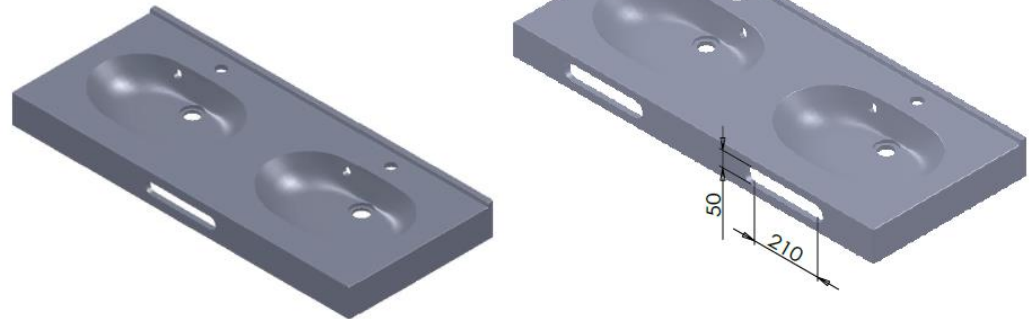

En annexe l'avis technique attestant de la conformité des modèles vis-à-vis de l'accessibilité des personnes handicapées.

Principe de fixation :

Equerres pour les plans droits Florence, Cornières aluminium pour les plans d'angle Toscane

Profilé métallique en L, vissé et collé

Plan Vasque Florence 60 cm

Plan Vasque Florence 90 cm

Plan Vasque Florence 130 cm

Plan Vasque Double Florence 120 cm

Plan Vasque Florence 200 cm

Plan Vasque Toscane Pan Coupé

A-A

Plan Vasque New Toscane 90°

A-A

Plan Vasque Lombardie gauche

A-A

Plan Vasque Lombardie droite

A-A

Plan Vasque Messine