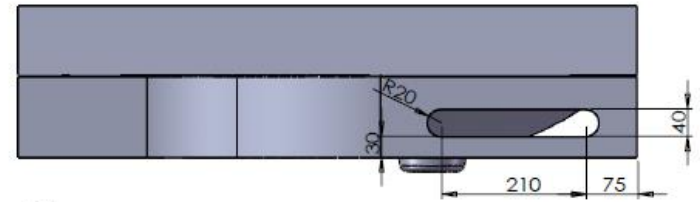

Profilé métallique en L, vissé et collé

Plan Vasque Florence 60 cm

Plan Vasque Florence 90 cm

Plan Vasque Florence 130 cm

Plan Vasque Double Florence 120 cm

Plan Vasque Florence 200 cm

Plan Vasque Toscane Pan Coupé

A-A

Plan Vasque New Toscane 90°

A-A

Plan Vasque Lombardie gauche

A-A

Plan Vasque Lombardie droite

A-A

Plan Vasque Messine

Plan Vasque Prato

Plan Vasque Vérone droite

Plan Vasque Vérone gauche

Plan Vasque Capri gauche

A-A

Plan Vasque Capri droite

Plan Vasque Côme matière pleine

Réalisations sur mesures