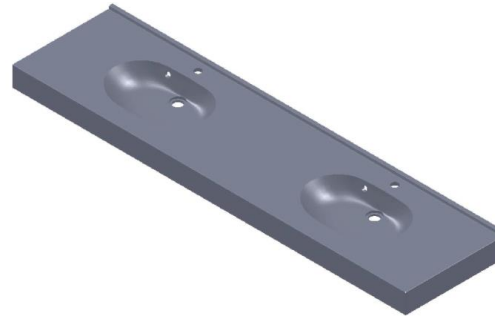

En annexe l'avis technique attestant de la conformité des modèles vis-à-vis de l'accessibilité des personnes handicapées.

Principe de fixation :

Equerres pour les plans droits Florence, Cornières aluminium pour les plans d'angle Toscane

Profilé métallique en L, vissé et collé

Plan Vasque Florence 60 cm

Plan Vasque Florence 90 cm

Plan Vasque Florence 130 cm

Plan Vasque Double Florence 120 cm

Plan Vasque Florence 200 cm

Plan Vasque Toscane Pan Coupé

A-A

Plan Vasque New Toscane 90°

A-A

Plan Vasque Lombardie gauche

A-A

Plan Vasque Lombardie droite

A-A

Plan Vasque Messine