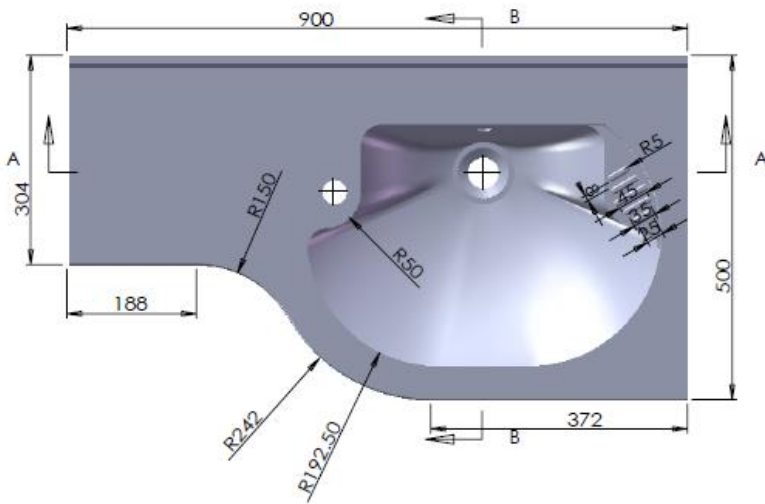

Profilé métallique en L, vissé et collé

Plan Vasque Florence 60 cm

Plan Vasque Florence 90 cm

Plan Vasque Florence 130 cm

Plan Vasque Double Florence 120 cm

Plan Vasque Florence 200 cm

Plan Vasque Toscane Pan Coupé

A-A

Plan Vasque New Toscane 90°

A-A

Plan Vasque Lombardie gauche

A-A

Plan Vasque Lombardie droite

A-A

Plan Vasque Messine

Plan Vasque Prato

Plan Vasque Vérone droite

Plan Vasque Vérone gauche

Plan Vasque Capri gauche

A-A

Plan Vasque Capri droite

Plan Vasque Côme matière pleine

Réalisations sur mesures