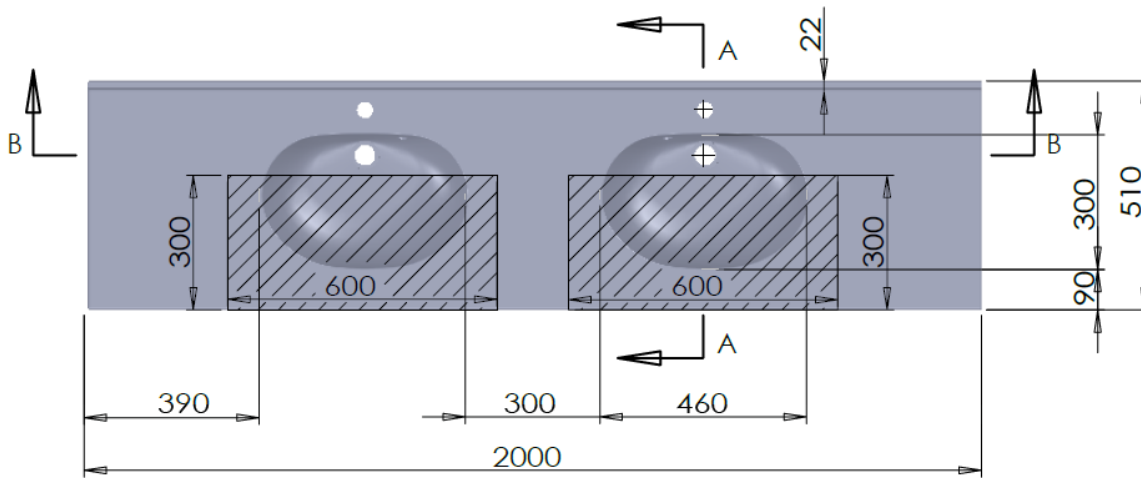

Profilé métallique en L, vissé et collé

Plan Vasque Florence 60 cm

Plan Vasque Florence 90 cm

Plan Vasque Florence 130 cm

Plan Vasque Double Florence 120 cm

Plan Vasque Florence 200 cm

Plan Vasque Toscane Pan Coupé

A-A

Plan Vasque New Toscane 90°

A-A

Plan Vasque Lombardie gauche

A-A

Plan Vasque Lombardie droite

A-A

Plan Vasque Messine