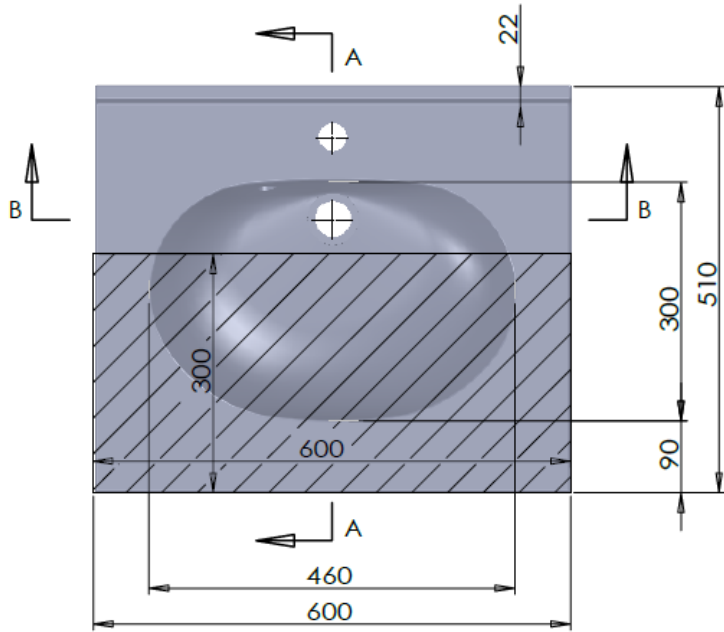

En annexe l'avis technique attestant de la conformité des modèles vis-à-vis de l'accessibilité des personnes handicapées.

Principe de fixation :

Equerres pour les plans droits Florence, Cornières aluminium pour les plans d'angle Toscane

Profilé métallique en L, vissé et collé

Plan Vasque Florence 60 cm

Plan Vasque Florence 90 cm

Plan Vasque Florence 130 cm

Plan Vasque Double Florence 120 cm

Plan Vasque Florence 200 cm

Plan Vasque Toscane Pan Coupé