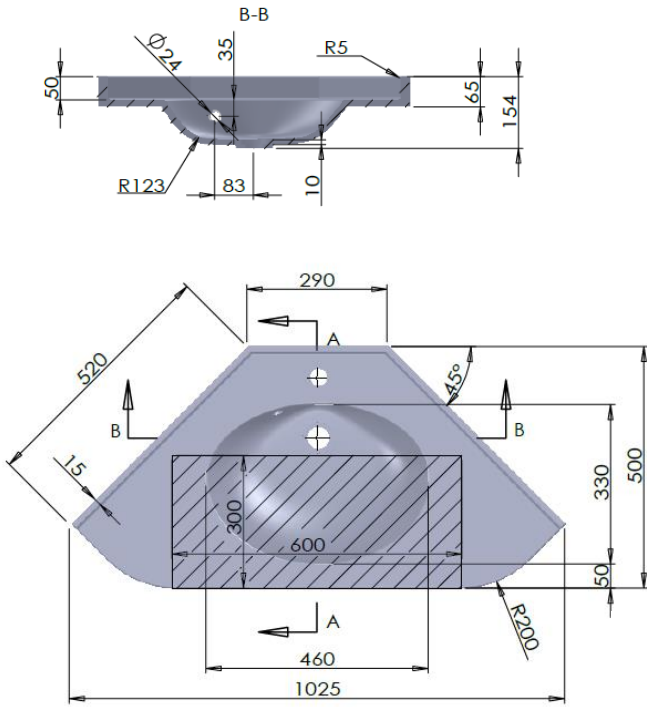

Profilé métallique en L, vissé et collé

Plan Vasque Florence 60 cm

Plan Vasque Florence 90 cm

Plan Vasque Florence 130 cm

Plan Vasque Double Florence 120 cm

Plan Vasque Florence 200 cm

Plan Vasque Toscane Pan Coupé

A-A

Plan Vasque New Toscane 90°

A-A

Plan Vasque Lombardie gauche

A-A

Plan Vasque Lombardie droite

A-A

Plan Vasque Messine