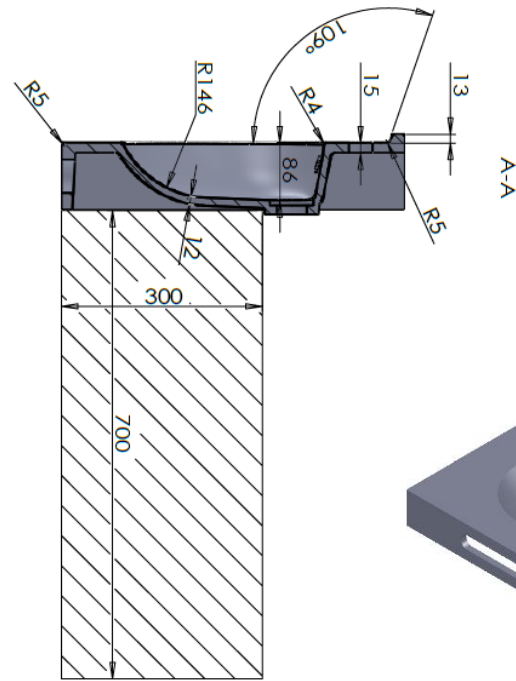

En annexe l'avis technique attestant de la conformité des modèles vis-à-vis de l'accessibilité des personnes handicapées.

Principe de fixation :

Equerres pour les plans droits Florence, Cornières aluminium pour les plans d'angle Toscane

Profilé métallique en L, vissé et collé

Plan Vasque Florence 60 cm

Plan Vasque Florence 90 cm

Plan Vasque Florence 130 cm

Plan Vasque Double Florence 120 cm

Plan Vasque Florence 200 cm

Plan Vasque Toscane Pan Coupé