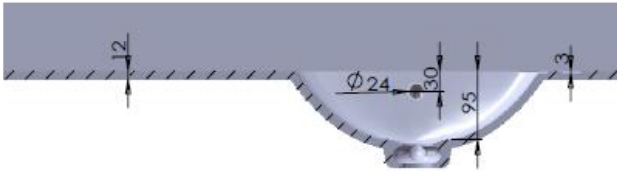

Profilé métallique en L, vissé et collé

Plan Vasque Florence 60 cm

Plan Vasque Florence 90 cm

Plan Vasque Florence 130 cm

Plan Vasque Double Florence 120 cm

Plan Vasque Florence 200 cm

Plan Vasque Toscane Pan Coupé

A-A

Plan Vasque New Toscane 90°

A-A

Plan Vasque Lombardie gauche

A-A

Plan Vasque Lombardie droite

A-A

Plan Vasque Messine

Plan Vasque Prato

Plan Vasque Vérone droite

Plan Vasque Vérone gauche

Plan Vasque Capri gauche

A-A

Plan Vasque Capri droite

Plan Vasque Côme matière pleine

Réalisations sur mesures