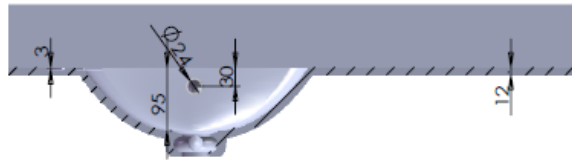

Profilé métallique en L, vissé et collé

Plan Vasque Florence 60 cm

Plan Vasque Florence 90 cm

Plan Vasque Florence 130 cm

Plan Vasque Double Florence 120 cm

Plan Vasque Florence 200 cm

Plan Vasque Toscane Pan Coupé

A-A

Plan Vasque New Toscane 90°

A-A

Plan Vasque Lombardie gauche

A-A

Plan Vasque Lombardie droite

A-A

Plan Vasque Messine

Plan Vasque Prato

Plan Vasque Vérone droite

Plan Vasque Vérone gauche

Plan Vasque Capri gauche

A-A

Plan Vasque Capri droite

Plan Vasque Côme matière pleine

Réalisations sur mesures