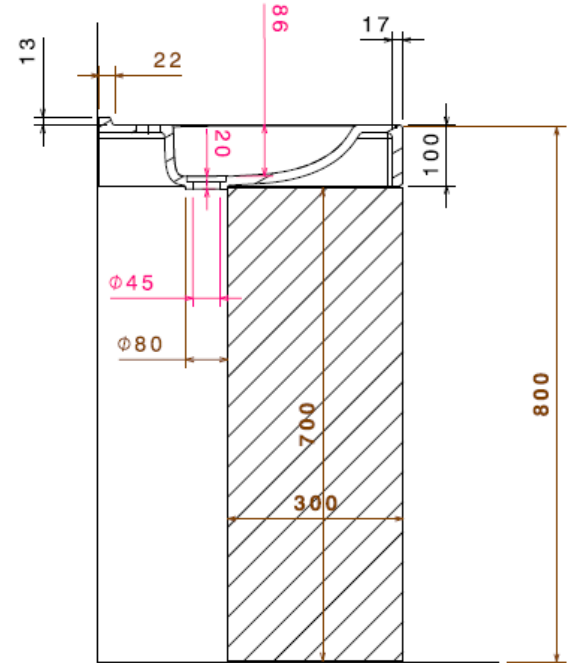

En annexe l'avis technique attestant de la conformité des modèles vis-à-vis de l'accessibilité des personnes handicapées.

Principe de fixation :

Equerres pour les plans droits Florence, Cornières aluminium pour les plans d'angle Toscane

Profilé métallique en L, vissé et collé

Plan Vasque Florence 60 cm

Plan Vasque Florence 90 cm

Plan Vasque Florence 130 cm

Plan Vasque Double Florence 120 cm

Plan Vasque Florence 200 cm

Plan Vasque Toscane Pan Coupé