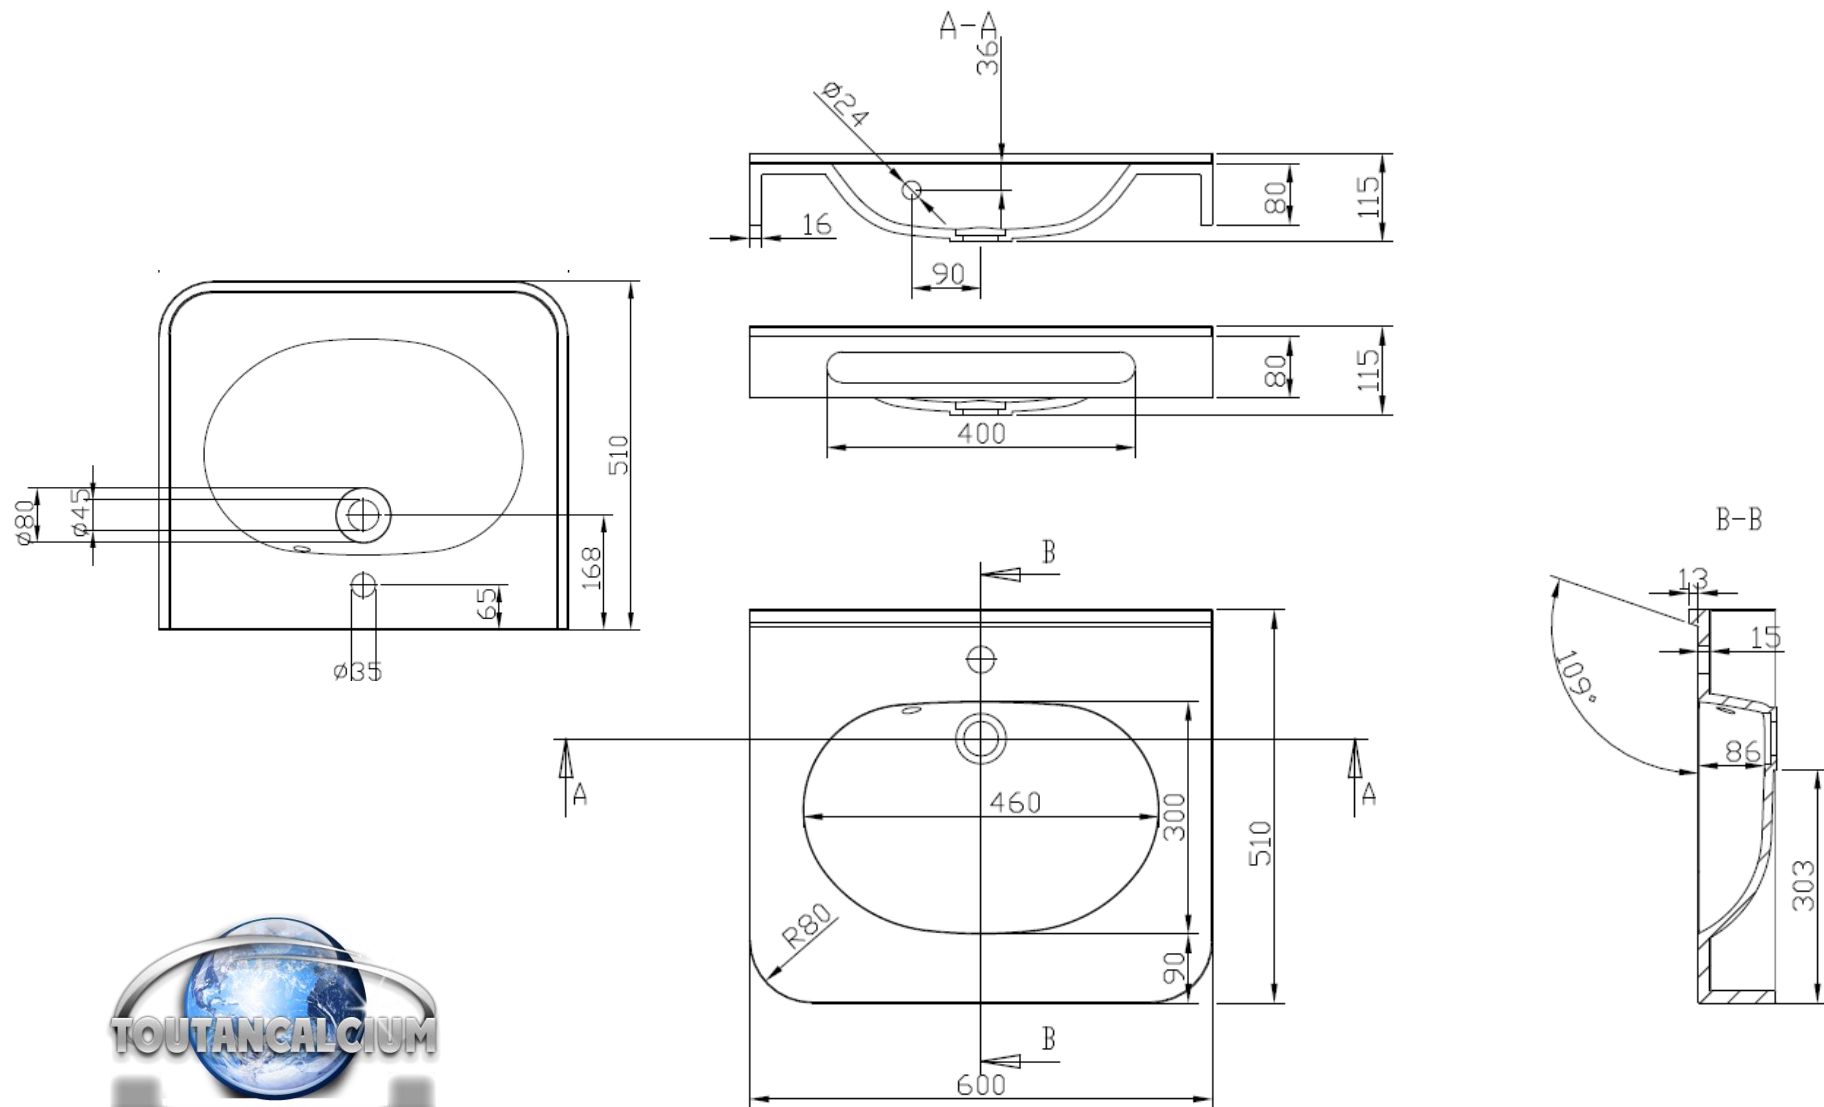

Profilé métallique en L, vissé et collé

Plan Vasque Florence 60 cm

Plan Vasque Florence 90 cm

Plan Vasque Florence 130 cm

Plan Vasque Double Florence 120 cm

Plan Vasque Florence 200 cm

Plan Vasque Toscane Pan Coupé

Plan Vasque Prato

Plan Vasque Vérone droite

Plan Vasque Vérone gauche

Plan Vasque Capri gauche

A-A

Plan Vasque Capri droite

Plan Vasque Côme matière pleine

Réalisations sur mesures