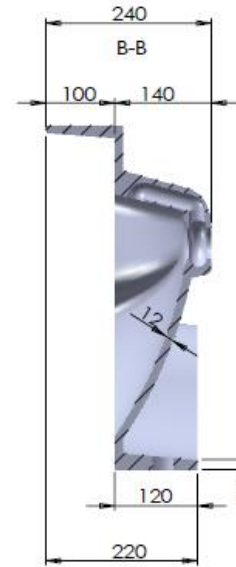

Profilé métallique en L, vissé et collé

Plan Vasque Florence 60 cm

Plan Vasque Florence 90 cm

Plan Vasque Florence 130 cm

Plan Vasque Double Florence 120 cm

Plan Vasque Florence 200 cm

Plan Vasque Toscane Pan Coupé

A-A

Plan Vasque New Toscane 90°

A-A

Plan Vasque Lombardie gauche

A-A

Plan Vasque Lombardie droite

A-A

Plan Vasque Messine

Plan Vasque Prato

Plan Vasque Vérone droite

Plan Vasque Vérone gauche

Plan Vasque Capri gauche

A-A

Plan Vasque Capri droite

Plan Vasque Côme matière pleine

Réalisations sur mesures