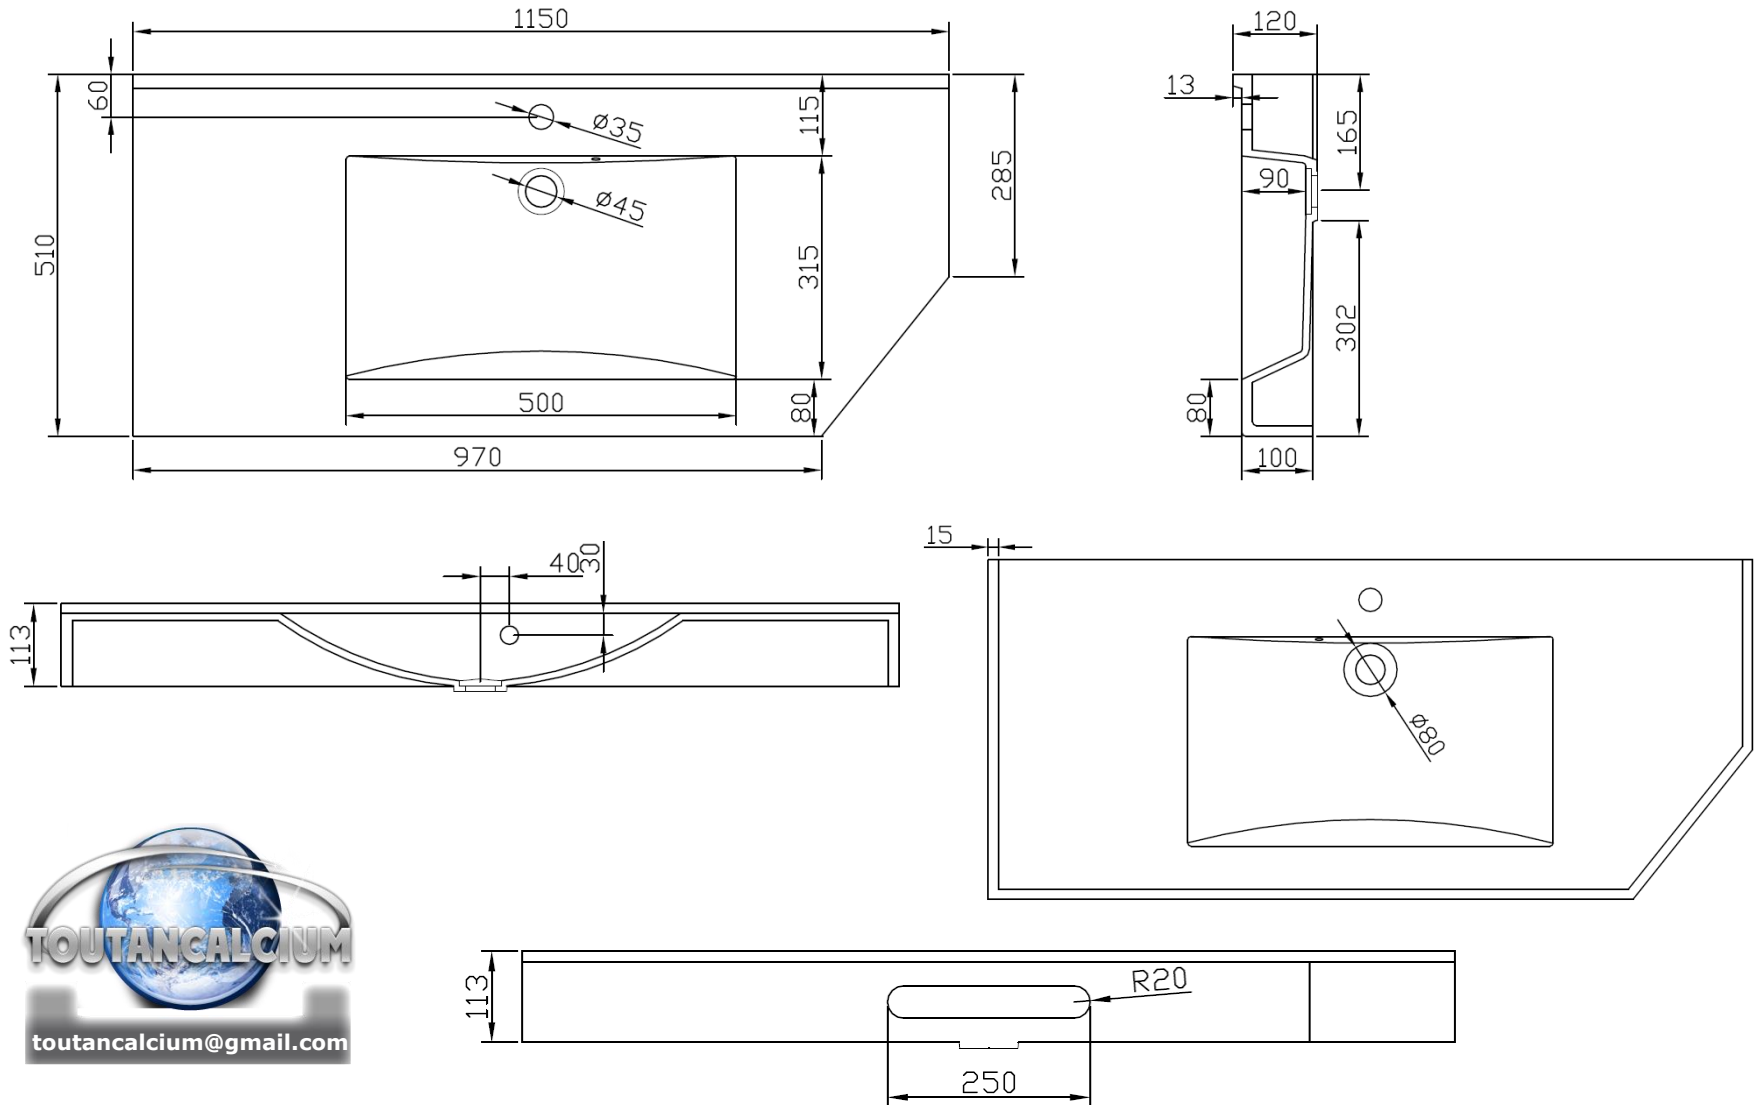

Plan Vasque Vérone droite