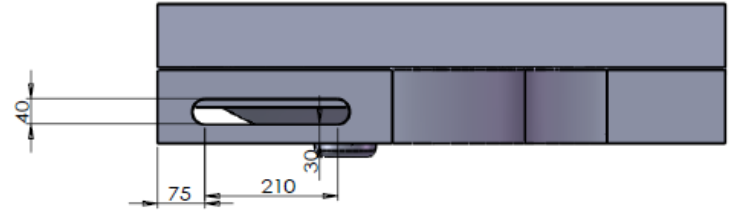

Profilé métallique en L, vissé et collé

Plan Vasque Florence 60 cm

Plan Vasque Florence 90 cm

Plan Vasque Florence 130 cm

Plan Vasque Double Florence 120 cm

Plan Vasque Florence 200 cm

Plan Vasque Toscane Pan Coupé

A-A

Plan Vasque New Toscane 90°

A-A

Plan Vasque Lombardie gauche

A-A

Plan Vasque Lombardie droite

A-A

Plan Vasque Messine

Plan Vasque Prato

Plan Vasque Vérone droite

Plan Vasque Vérone gauche

Plan Vasque Capri gauche

A-A

Plan Vasque Capri droite

Plan Vasque Côme matière pleine

Réalisations sur mesures