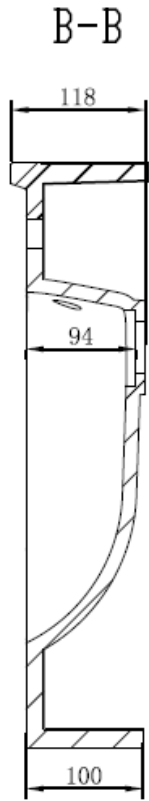

En annexe l'avis technique attestant de la conformité des modèles vis-à-vis de l'accessibilité des personnes handicapées.

Principe de fixation :

Equerres pour les plans droits Florence, Cornières aluminium pour les plans d'angle Toscane

Profilé métallique en L, vissé et collé

Plan Vasque Florence 60 cm

Plan Vasque Florence 90 cm

Plan Vasque Florence 130 cm

Plan Vasque Double Florence 120 cm

Plan Vasque Florence 200 cm

Plan Vasque Toscane Pan Coupé

A-A

Plan Vasque New Toscane 90°

A-A

Plan Vasque Lombardie gauche

A-A

Plan Vasque Lombardie droite

A-A

Plan Vasque Messine

Plan Vasque Prato

Plan Vasque Vérone droite

Plan Vasque Vérone gauche

Plan Vasque Capri gauche

A-A

Plan Vasque Capri droite

Plan Vasque Côme matière pleine

Réalisations sur mesures