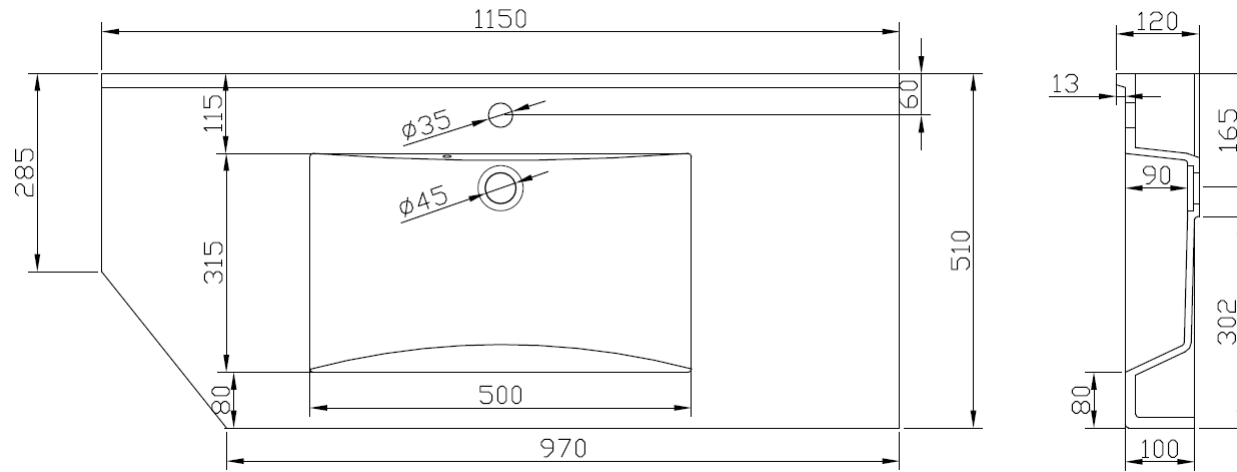

Profilé métallique en L, vissé et collé

Plan Vasque Florence 60 cm

Plan Vasque Florence 90 cm

Plan Vasque Florence 130 cm

Plan Vasque Double Florence 120 cm

Plan Vasque Florence 200 cm

Plan Vasque Toscane Pan Coupé

A-A

Plan Vasque New Toscane 90°

A-A

Plan Vasque Lombardie gauche

A-A

Plan Vasque Lombardie droite

A-A

Plan Vasque Messine

Plan Vasque Prato

Plan Vasque Vérone droite

Plan Vasque Vérone gauche

Plan Vasque Capri gauche

A-A

Plan Vasque Capri droite

Plan Vasque Côme matière pleine

Réalisations sur mesures