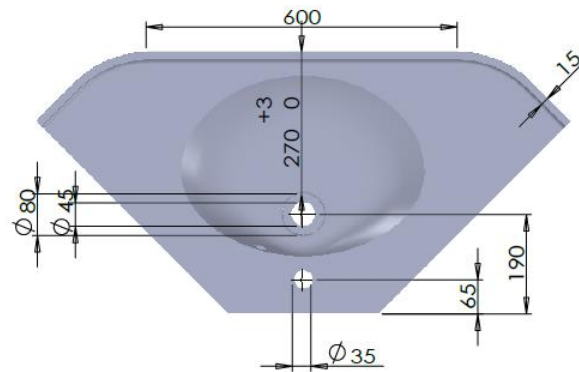

Profilé métallique en L, vissé et collé

Plan Vasque Florence 60 cm

Plan Vasque Florence 90 cm

Plan Vasque Florence 130 cm

Plan Vasque Double Florence 120 cm

Plan Vasque Florence 200 cm

Plan Vasque Toscane Pan Coupé

A-A

Plan Vasque New Toscane 90°

A-A

Plan Vasque Lombardie gauche

A-A

Plan Vasque Lombardie droite

A-A

Plan Vasque Messine