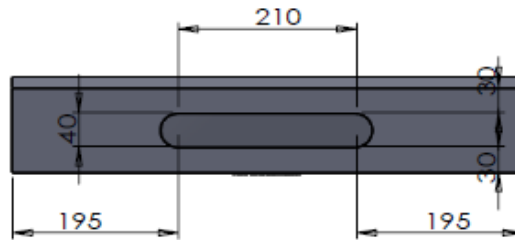

En annexe l'avis technique attestant de la conformité des modèles vis-à-vis de l'accessibilité des personnes handicapées.

Principe de fixation :

Equerres pour les plans droits Florence, Cornières aluminium pour les plans d'angle Toscane

Profilé métallique en L, vissé et collé

Plan Vasque Florence 60 cm

Plan Vasque Florence 90 cm

Plan Vasque Florence 130 cm

Plan Vasque Double Florence 120 cm

Plan Vasque Florence 200 cm

Plan Vasque Toscane Pan Coupé