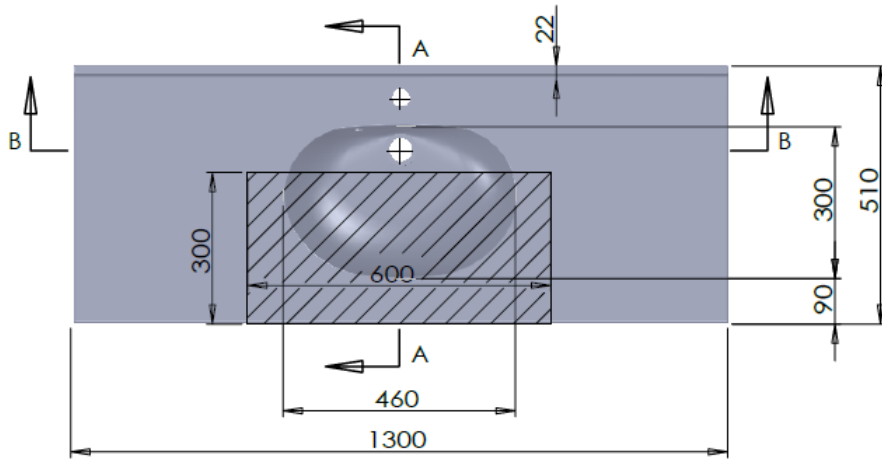

Profilé métallique en L, vissé et collé

Plan Vasque Florence 60 cm

Plan Vasque Florence 90 cm

Plan Vasque Florence 130 cm

Plan Vasque Double Florence 120 cm

Plan Vasque Florence 200 cm

Plan Vasque Toscane Pan Coupé

A-A

Plan Vasque New Toscane 90°

A-A

Plan Vasque Lombardie gauche

A-A

Plan Vasque Lombardie droite

A-A

Plan Vasque Messine