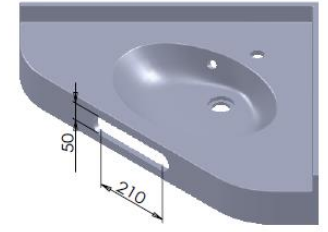

En annexe l'avis technique attestant de la conformité des modèles vis-à-vis de l'accessibilité des personnes handicapées.

Principe de fixation :

Equerres pour les plans droits Florence, Cornières aluminium pour les plans d'angle Toscane

Profilé métallique en L, vissé et collé

Plan Vasque Florence 60 cm

Plan Vasque Florence 90 cm

Plan Vasque Florence 130 cm

Plan Vasque Double Florence 120 cm

Plan Vasque Florence 200 cm

Plan Vasque Toscane Pan Coupé

A-A

Plan Vasque New Toscane 90°

A-A

Plan Vasque Lombardie gauche

A-A

Plan Vasque Lombardie droite

A-A

Plan Vasque Messine