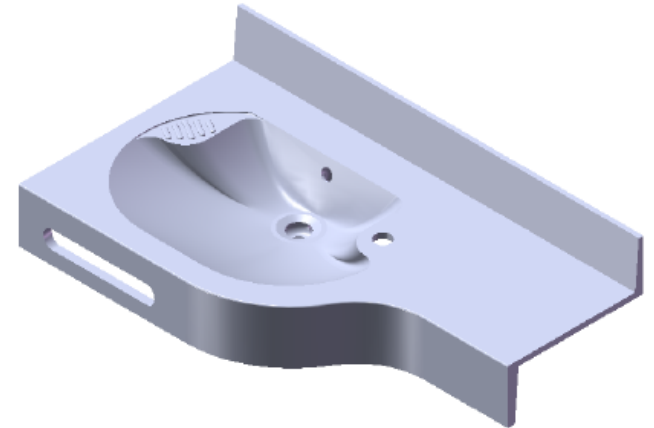

Plans vasques PMR 2023

Dossier technique plans vasques PMR

Matière composite thermo moulée alliant une forte teneur en carbonate de calcium à une résine synthétique, d'un poids semblable à celui de la pierre.

Ce produit ne possède ni joint ni soudage à froid permettant ainsi d'éviter les foyers de développement bactériologiques. L'intégralité de la vasque est recouverte d'un gelcoat permettant une isolation sanitaire.

Profilé métallique en L, vissé et collé

Plan Vasque Florence 60 cm

Plan Vasque Florence 90 cm

Plan Vasque Florence 130 cm

Plan Vasque Double Florence 120 cm

Plan Vasque Florence 200 cm

Plan Vasque Toscane Pan Coupé

A-A

Plan Vasque New Toscane 90°

A-A

Plan Vasque Lombardie gauche

A-A

Plan Vasque Lombardie droite

A-A

Plan Vasque Messine