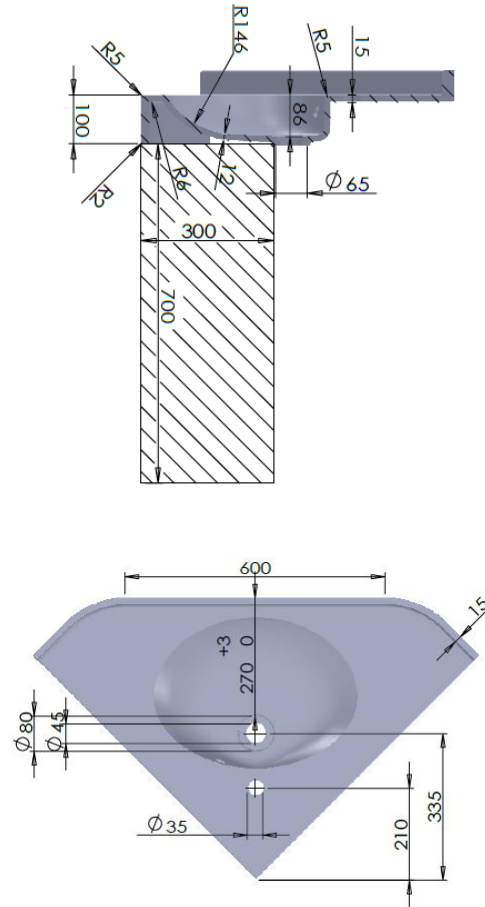

En annexe l'avis technique attestant de la conformité des modèles vis-à-vis de l'accessibilité des personnes handicapées.

Principe de fixation :

Equerres pour les plans droits Florence, Cornières aluminium pour les plans d'angle Toscane

Profilé métallique en L, vissé et collé

Plan Vasque Florence 60 cm

Plan Vasque Florence 90 cm

Plan Vasque Florence 130 cm

Plan Vasque Double Florence 120 cm

Plan Vasque Florence 200 cm

Plan Vasque Toscane Pan Coupé

A-A

Plan Vasque New Toscane 90°

A-A

Plan Vasque Lombardie gauche

A-A

Plan Vasque Lombardie droite

A-A

Plan Vasque Messine