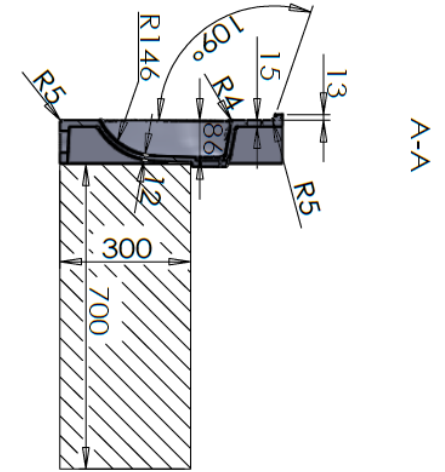

En annexe l'avis technique attestant de la conformité des modèles vis-à-vis de l'accessibilité des personnes handicapées.

Principe de fixation :

Equerres pour les plans droits Florence, Cornières aluminium pour les plans d'angle Toscane

Profilé métallique en L, vissé et collé

Plan Vasque Florence 60 cm

Plan Vasque Florence 90 cm

Plan Vasque Florence 130 cm

Plan Vasque Double Florence 120 cm

Plan Vasque Florence 200 cm

Plan Vasque Toscane Pan Coupé

A-A

Plan Vasque New Toscane 90°

A-A

Plan Vasque Lombardie gauche

A-A

Plan Vasque Lombardie droite

A-A

Plan Vasque Messine