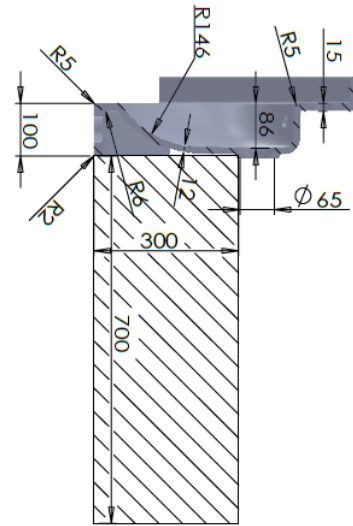

En annexe l'avis technique attestant de la conformité des modèles vis-à-vis de l'accessibilité des personnes handicapées.

Principe de fixation :

Equerres pour les plans droits Florence, Cornières aluminium pour les plans d'angle Toscane

Profilé métallique en L, vissé et collé

Plan Vasque Florence 60 cm

Plan Vasque Florence 90 cm

Plan Vasque Florence 130 cm

Plan Vasque Double Florence 120 cm

Plan Vasque Florence 200 cm

Plan Vasque Toscane Pan Coupé

A-A

Plan Vasque New Toscane 90°

A-A

Plan Vasque Lombardie gauche

A-A

Plan Vasque Lombardie droite

A-A

Plan Vasque Messine