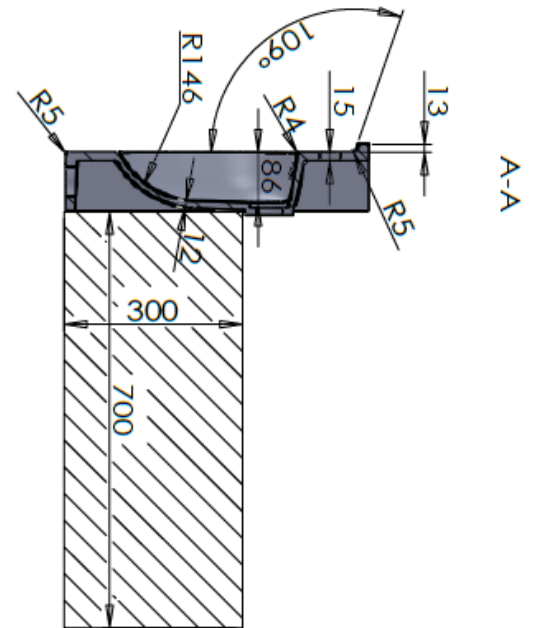

En annexe l'avis technique attestant de la conformité des modèles vis-à-vis de l'accessibilité des personnes handicapées.

Principe de fixation :

Equerres pour les plans droits Florence, Cornières aluminium pour les plans d'angle Toscane

Profilé métallique en L, vissé et collé

Plan Vasque Florence 60 cm

Plan Vasque Florence 90 cm

Plan Vasque Florence 130 cm

Plan Vasque Double Florence 120 cm

Plan Vasque Florence 200 cm

Plan Vasque Toscane Pan Coupé

A-A

Plan Vasque New Toscane 90°

A-A

Plan Vasque Lombardie gauche

A-A

Plan Vasque Lombardie droite

A-A

Plan Vasque Messine