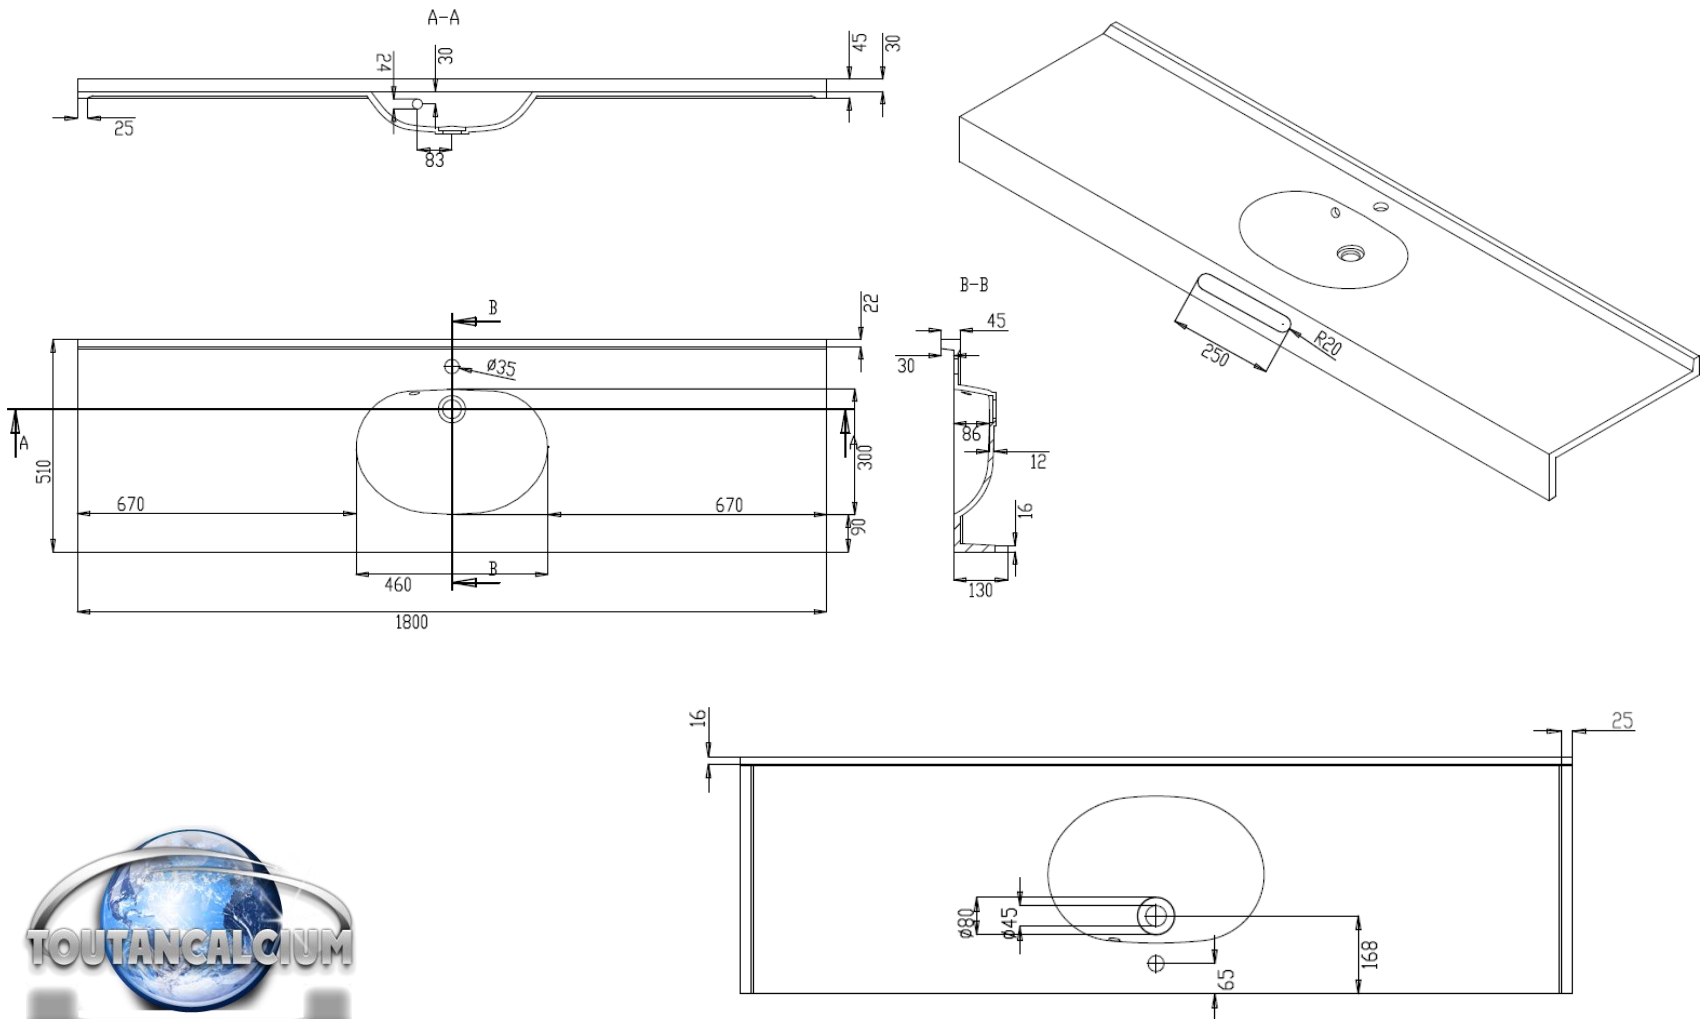

Profilé métallique en L, vissé et collé

Plan Vasque Florence 60 cm

Plan Vasque Florence 90 cm

Plan Vasque Florence 130 cm

Plan Vasque Double Florence 120 cm

Plan Vasque Florence 200 cm

Plan Vasque Toscane Pan Coupé

A-A

Plan Vasque New Toscane 90°

A-A

Plan Vasque Lombardie gauche

A-A

Plan Vasque Lombardie droite

A-A

Plan Vasque Messine

Plan Vasque Prato

Plan Vasque Vérone droite

Plan Vasque Vérone gauche

Plan Vasque Capri gauche

A-A

Plan Vasque Capri droite

Plan Vasque Côme matière pleine

Réalisations sur mesures