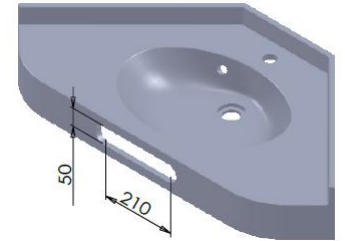

En annexe l'avis technique attestant de la conformité des modèles vis-à-vis de l'accessibilité des personnes handicapées.

Principe de fixation :

Equerres pour les plans droits Florence, Cornières aluminium pour les plans d'angle Toscane

Profilé métallique en L, vissé et collé

Plan Vasque Florence 60 cm

Plan Vasque Florence 90 cm

Plan Vasque Florence 130 cm

Plan Vasque Double Florence 120 cm

Plan Vasque Florence 200 cm

Plan Vasque Toscane Pan Coupé

A-A

Plan Vasque New Toscane 90°

A-A

Plan Vasque Lombardie gauche

A-A

Plan Vasque Lombardie droite

A-A

Plan Vasque Messine