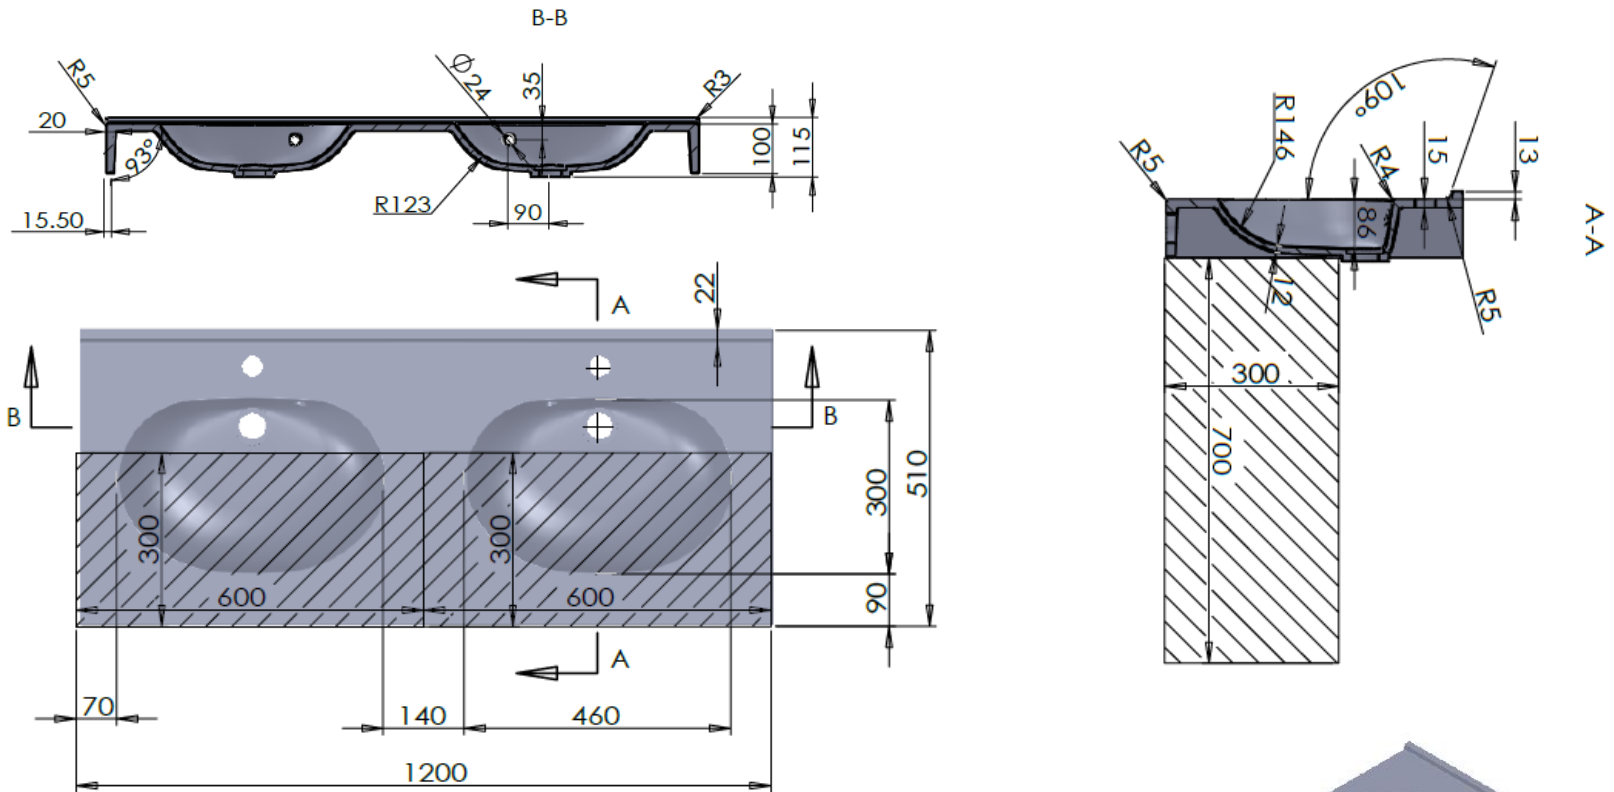

Profilé métallique en L, vissé et collé

Plan Vasque Florence 60 cm

Plan Vasque Florence 90 cm

Plan Vasque Florence 130 cm

Plan Vasque Double Florence 120 cm

Plan Vasque Florence 200 cm

Plan Vasque Toscane Pan Coupé

A-A

Plan Vasque New Toscane 90°

A-A

Plan Vasque Lombardie gauche

A-A

Plan Vasque Lombardie droite

A-A

Plan Vasque Messine