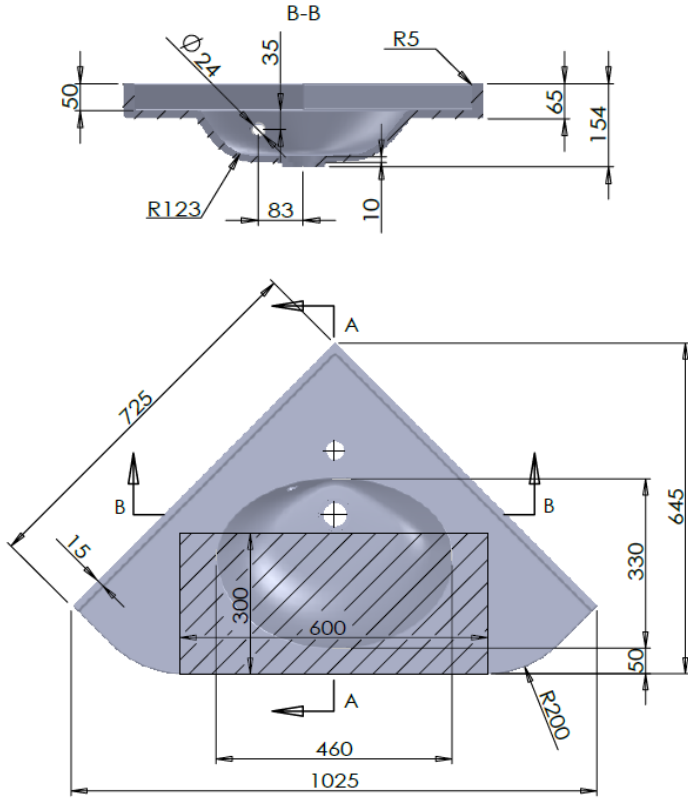

Profilé métallique en L, vissé et collé

Plan Vasque Florence 60 cm

Plan Vasque Florence 90 cm

Plan Vasque Florence 130 cm

Plan Vasque Double Florence 120 cm

Plan Vasque Florence 200 cm

Plan Vasque Toscane Pan Coupé

A-A

Plan Vasque New Toscane 90°

A-A

Plan Vasque Lombardie gauche

A-A

Plan Vasque Lombardie droite

A-A

Plan Vasque Messine