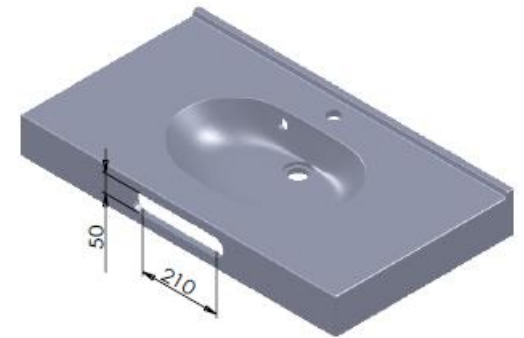

En annexe l'avis technique attestant de la conformité des modèles vis-à-vis de l'accessibilité des personnes handicapées.

Principe de fixation :

Equerres pour les plans droits Florence, Cornières aluminium pour les plans d'angle Toscane

Profilé métallique en L, vissé et collé

Plan Vasque Florence 60 cm

Plan Vasque Florence 90 cm

Plan Vasque Florence 130 cm

Plan Vasque Double Florence 120 cm

Plan Vasque Florence 200 cm

Plan Vasque Toscane Pan Coupé