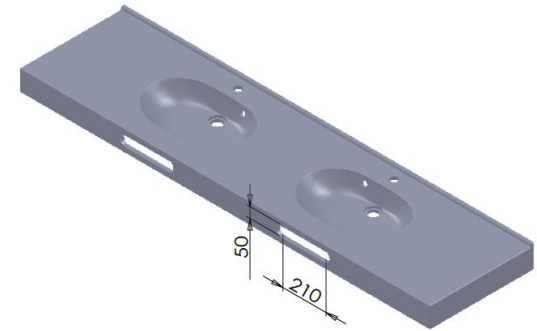

En annexe l'avis technique attestant de la conformité des modèles vis-à-vis de l'accessibilité des personnes handicapées.

Principe de fixation :

Equerres pour les plans droits Florence, Cornières aluminium pour les plans d'angle Toscane

Profilé métallique en L, vissé et collé

Plan Vasque Florence 60 cm

Plan Vasque Florence 90 cm

Plan Vasque Florence 130 cm

Plan Vasque Double Florence 120 cm

Plan Vasque Florence 200 cm

Plan Vasque Toscane Pan Coupé

A-A

Plan Vasque New Toscane 90°

A-A

Plan Vasque Lombardie gauche

A-A

Plan Vasque Lombardie droite

A-A

Plan Vasque Messine