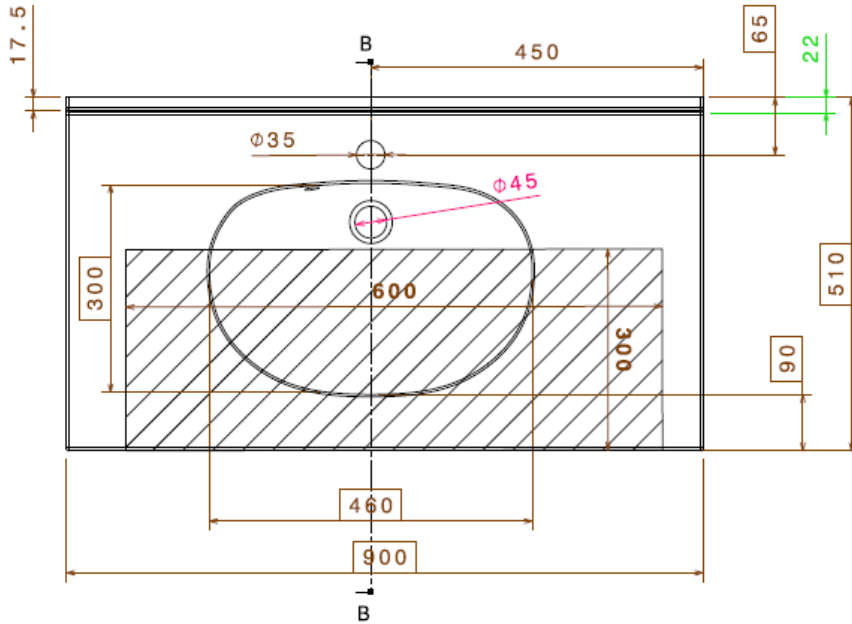

En annexe l'avis technique attestant de la conformité des modèles vis-à-vis de l'accessibilité des personnes handicapées.

Principe de fixation :

Equerres pour les plans droits Florence, Cornières aluminium pour les plans d'angle Toscane

Profilé métallique en L, vissé et collé

Plan Vasque Florence 60 cm

Plan Vasque Florence 90 cm

Plan Vasque Florence 130 cm

Plan Vasque Double Florence 120 cm

Plan Vasque Florence 200 cm

Plan Vasque Toscane Pan Coupé