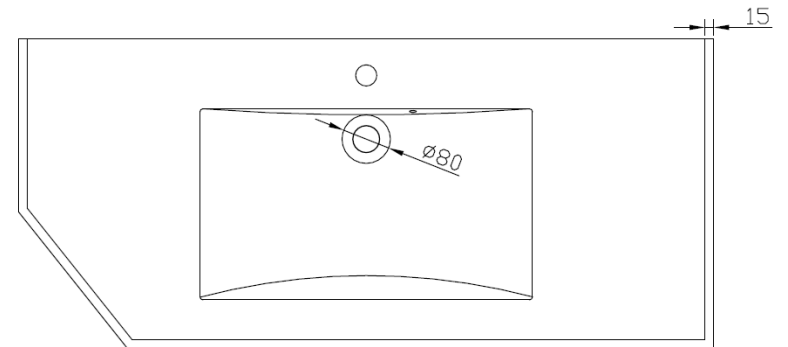

Plan Vasque Vérone gauche